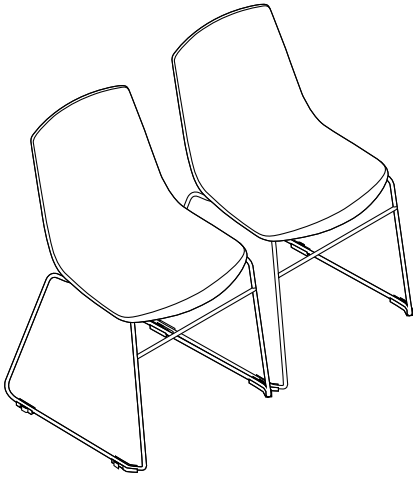

76.1000 + gl045-03