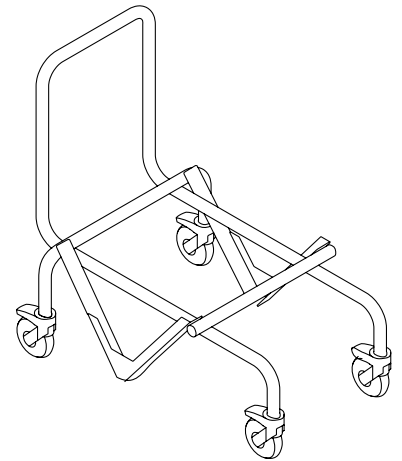

76.3000

ps100-34

al761-01

76.1000 + gl045-03

17-0100

Sitzschale
Seat
Coque
Zitting

Anthrazit
Anthracite
Anthracite
Antraciet

Perlgrau
Pearl grey
Gris perle
Parelgrijs